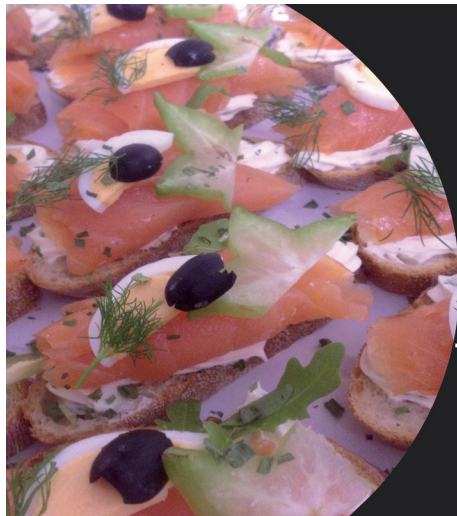

Qualität aus Limburg

Hähnchengrillsteak "Asia"
mit feiner Currynote

100g **1,89 €**

Cevapcici
aus würzigem Rind- u. Schweinefleisch

100g **1,29 €**

Raabs Speckkartoffelsalat

100g **1,19 €**

*Leckere Schnittchen,
belegte Brötchen,
Fingerfood- oder
Feinkostplatten aus
ihrem*